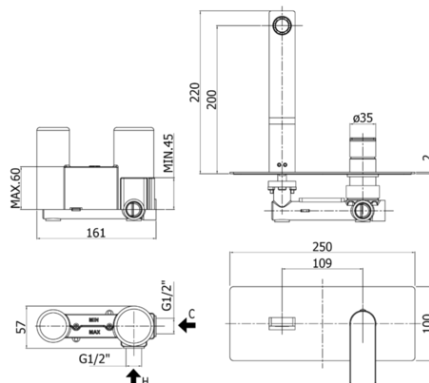

tango

DESCRIZIONE | DESCRIPTION

- Miscelatore incasso lavabo completo di:
 - piastra in acciaio inox 250x100mm
 - attacchi 1/2"G
- Concealed single lever basin mixer complete with:
 - stainless steel wall plate 250x100mm
 - 1/2"G connections

ARTICOLO | ARTICLE

- TA 104..**
- con bocca e aeratore M24x1 - l. 150mm
 - with spout and aerator M24x1 - l. 150mm

- TA 105..**
- con bocca e aeratore M24x1 - l. 200mm
 - with spout and aerator M24x1 - l. 200mm

- TA 106..**
- con bocca e aeratore M24x1 - l. 240mm
 - with spout and aerator M24x1 - l. 240mm

RAPPORTO PROVA PORTATA | FLOW RATE REPORT

	Uscita outlet	Pressione / Pressure (bar)									
		0,5	1	1.5	2	2.5	3	3.5	4	4.5	5
Portata / Flow rate (l / min)		4.76	6.55	7.93	9.14	10.22	11.15	12.09	12.92	13.65	14.45